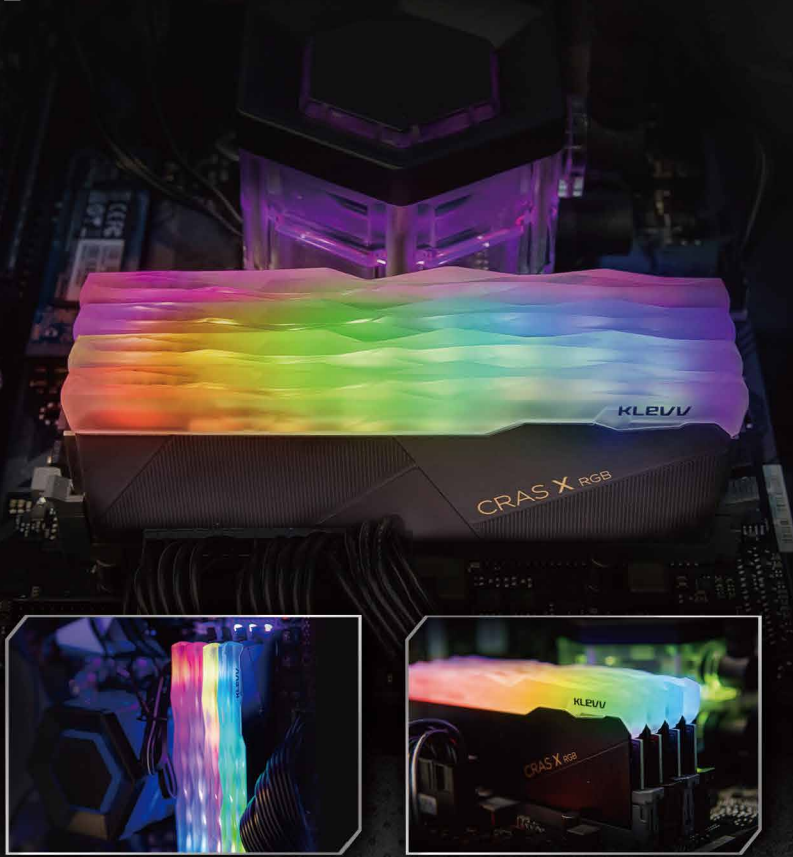

QVL
인증된 퀄리티

RGB
라이팅 지원

XMP 2.0
원스텝 오버클러킹

1.35V / 1.4V
저감전압

3200 / 3600 / 4000
높은 퍼포먼스